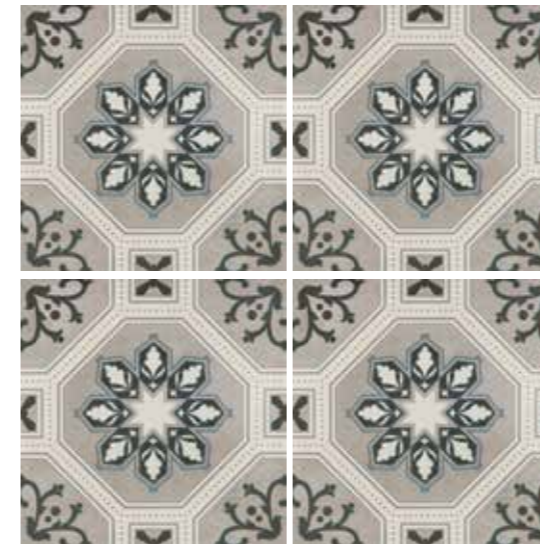

20C1 COVER DECORO 1 20x20