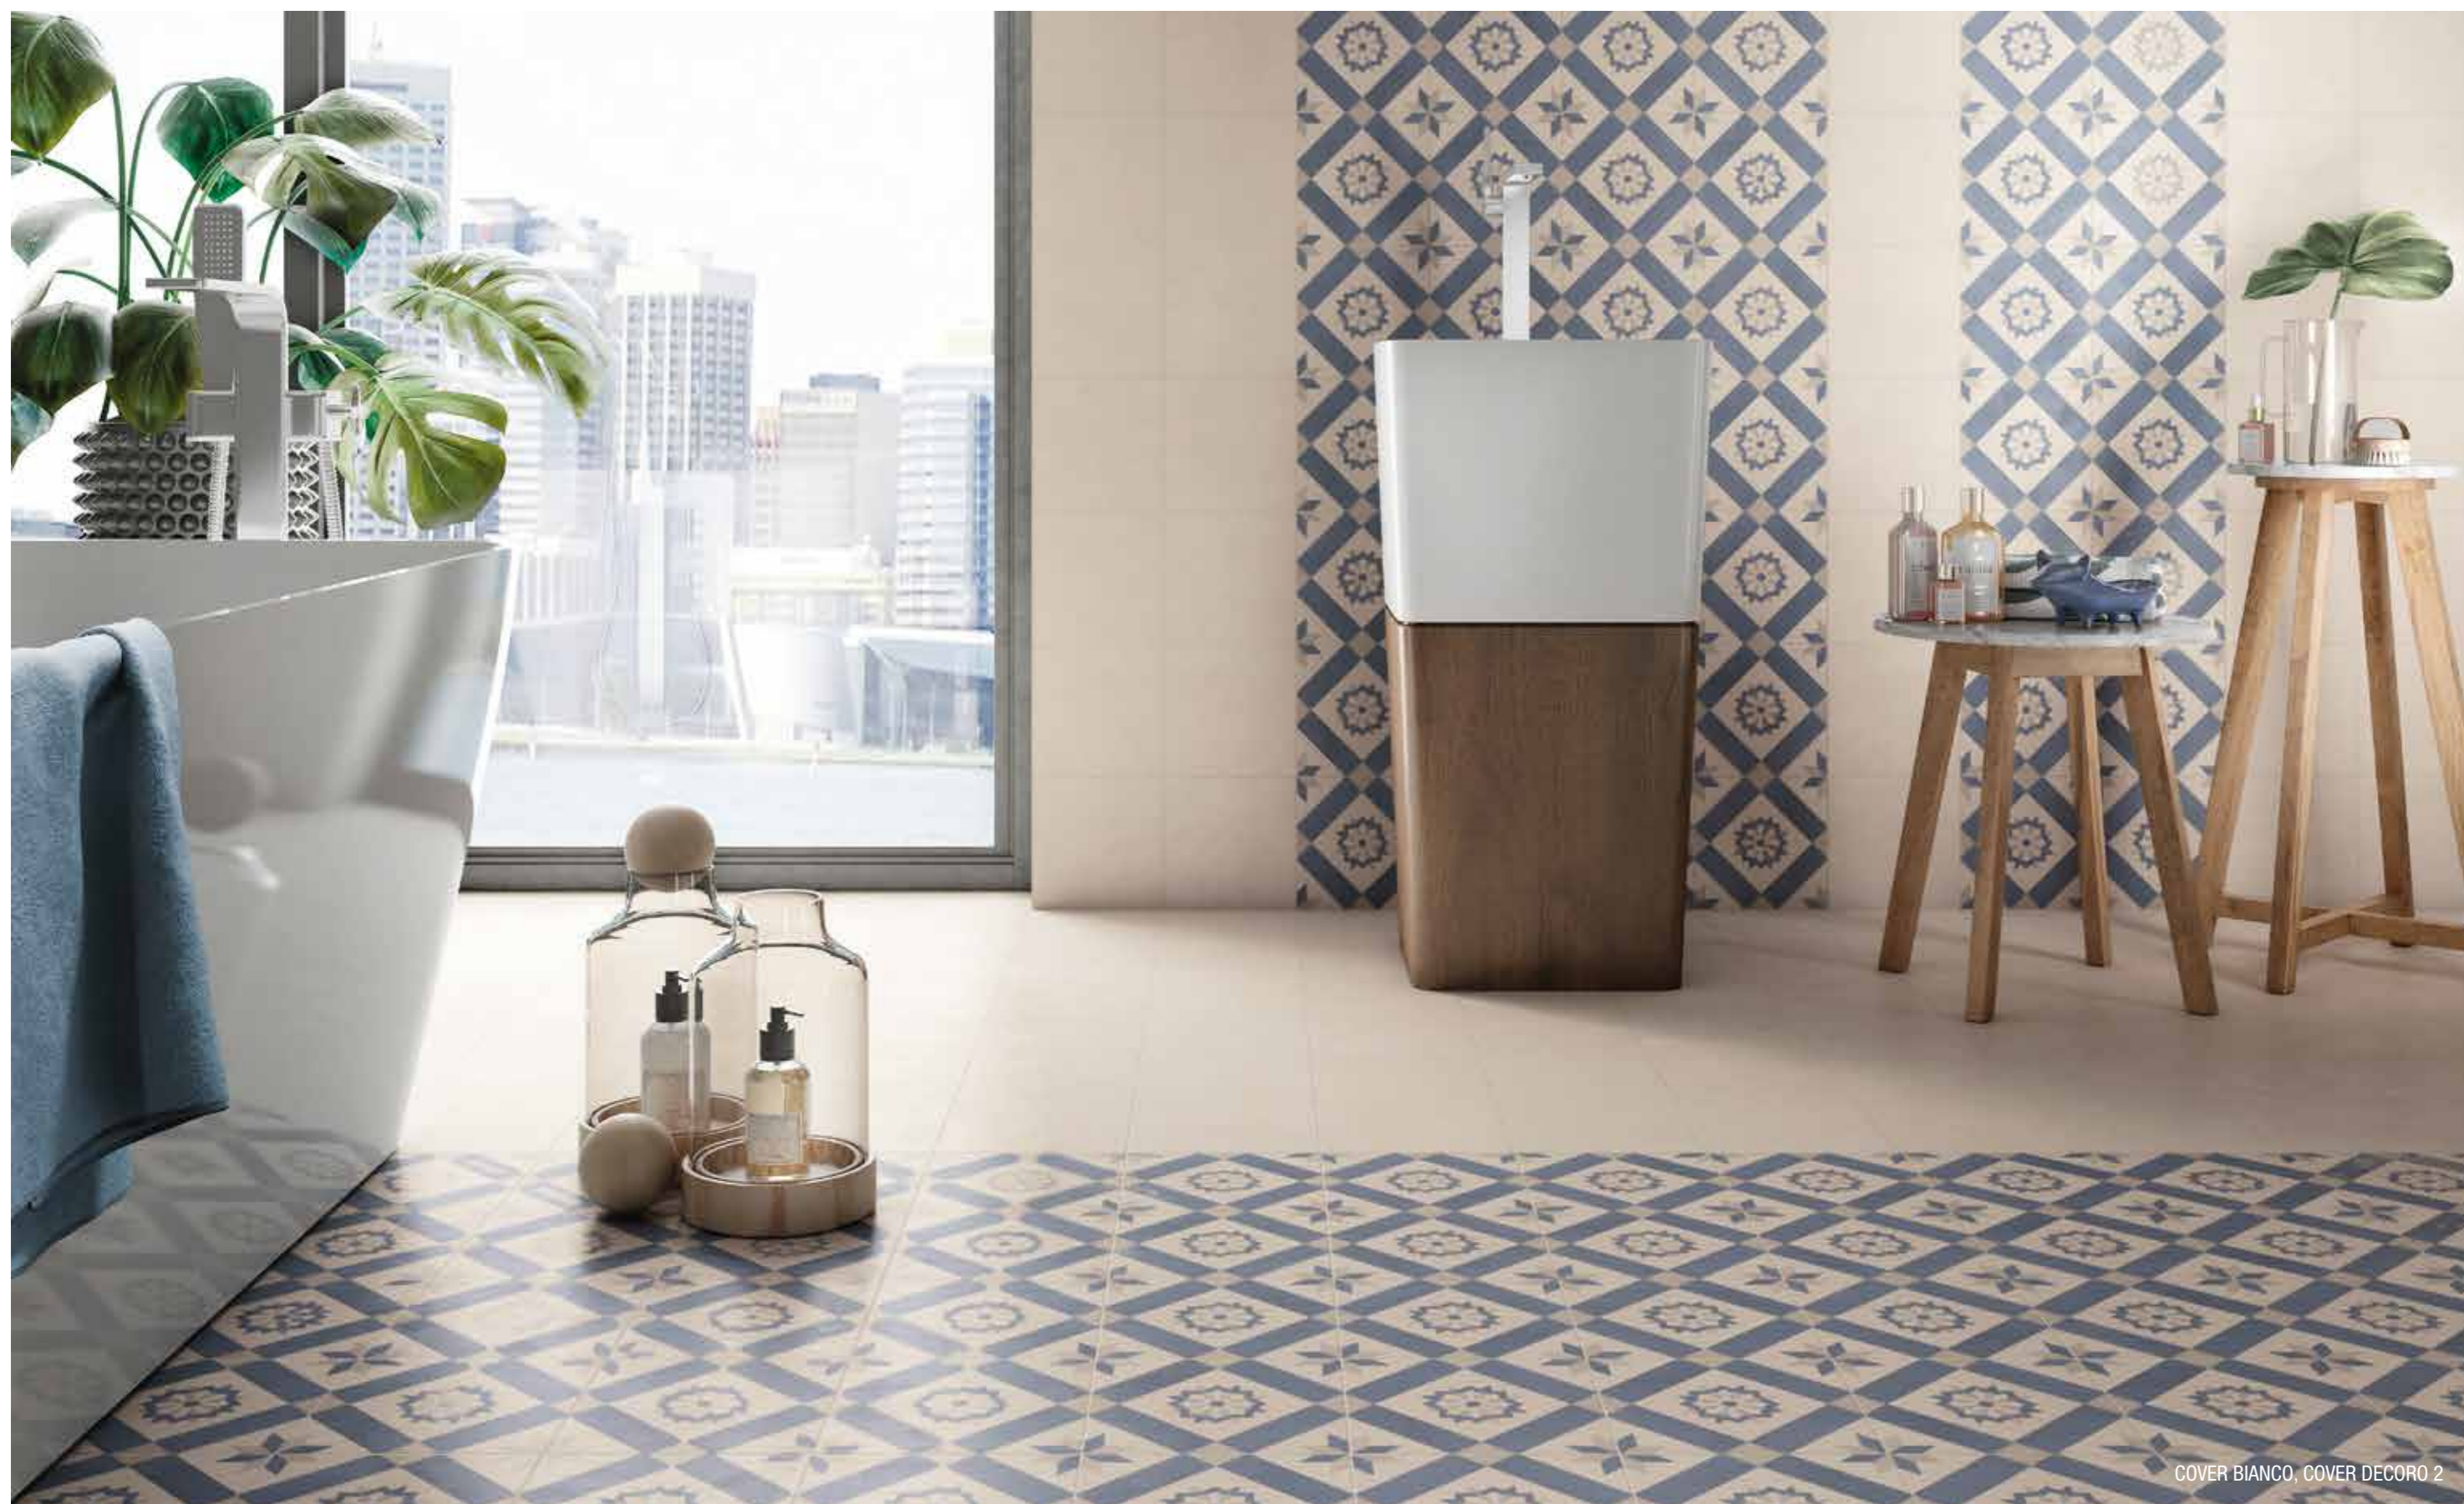

COVER CEMENTINE

20x20

GRES PORCELLANATO
porcelain stoneware . Feinsteinzeug . grès cérame

SPESSORE . thickness . Stärke . épaisseur $\pm$ 10 MM

COVER BIANCO, COVER DECORO 2