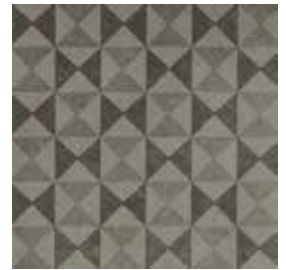

20STGCD STONE TECH GRIGIO CHIARO DECORO MIX (9 SOGGETTI) 20x20

GRIGIO CHIARO, DECORO GRIGIO CHIARO MIX
PAVIMENTO GRIGIO CHIARO

SPESSORE . thickness . Stärke . épaisseur **9,2 MM**

20STGM STONE TECH
GRIGIO MEDIO 20x20   91