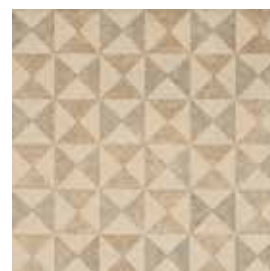

ITALIANTILE

CATALOGO

C A T A L O G U E

K A T A L O G

C A T A L O G U E

2016 / 2017

20x20

20STB STONE TECH
BEIGE 20x20

20x20

PALETTA . pallet . pallet . pallet	
scatole . box	mq . sqm
Karton . boite	qm . m ²
48	57,60

SCATOLA . box . Karton . boite	
pezzi . pieces	mq . sqm
Stück . pcs	qm . m ²
30	1,20

20STBD STONE TECH BEIGE DECORO MIX (9 SOGGETTI) 20x20