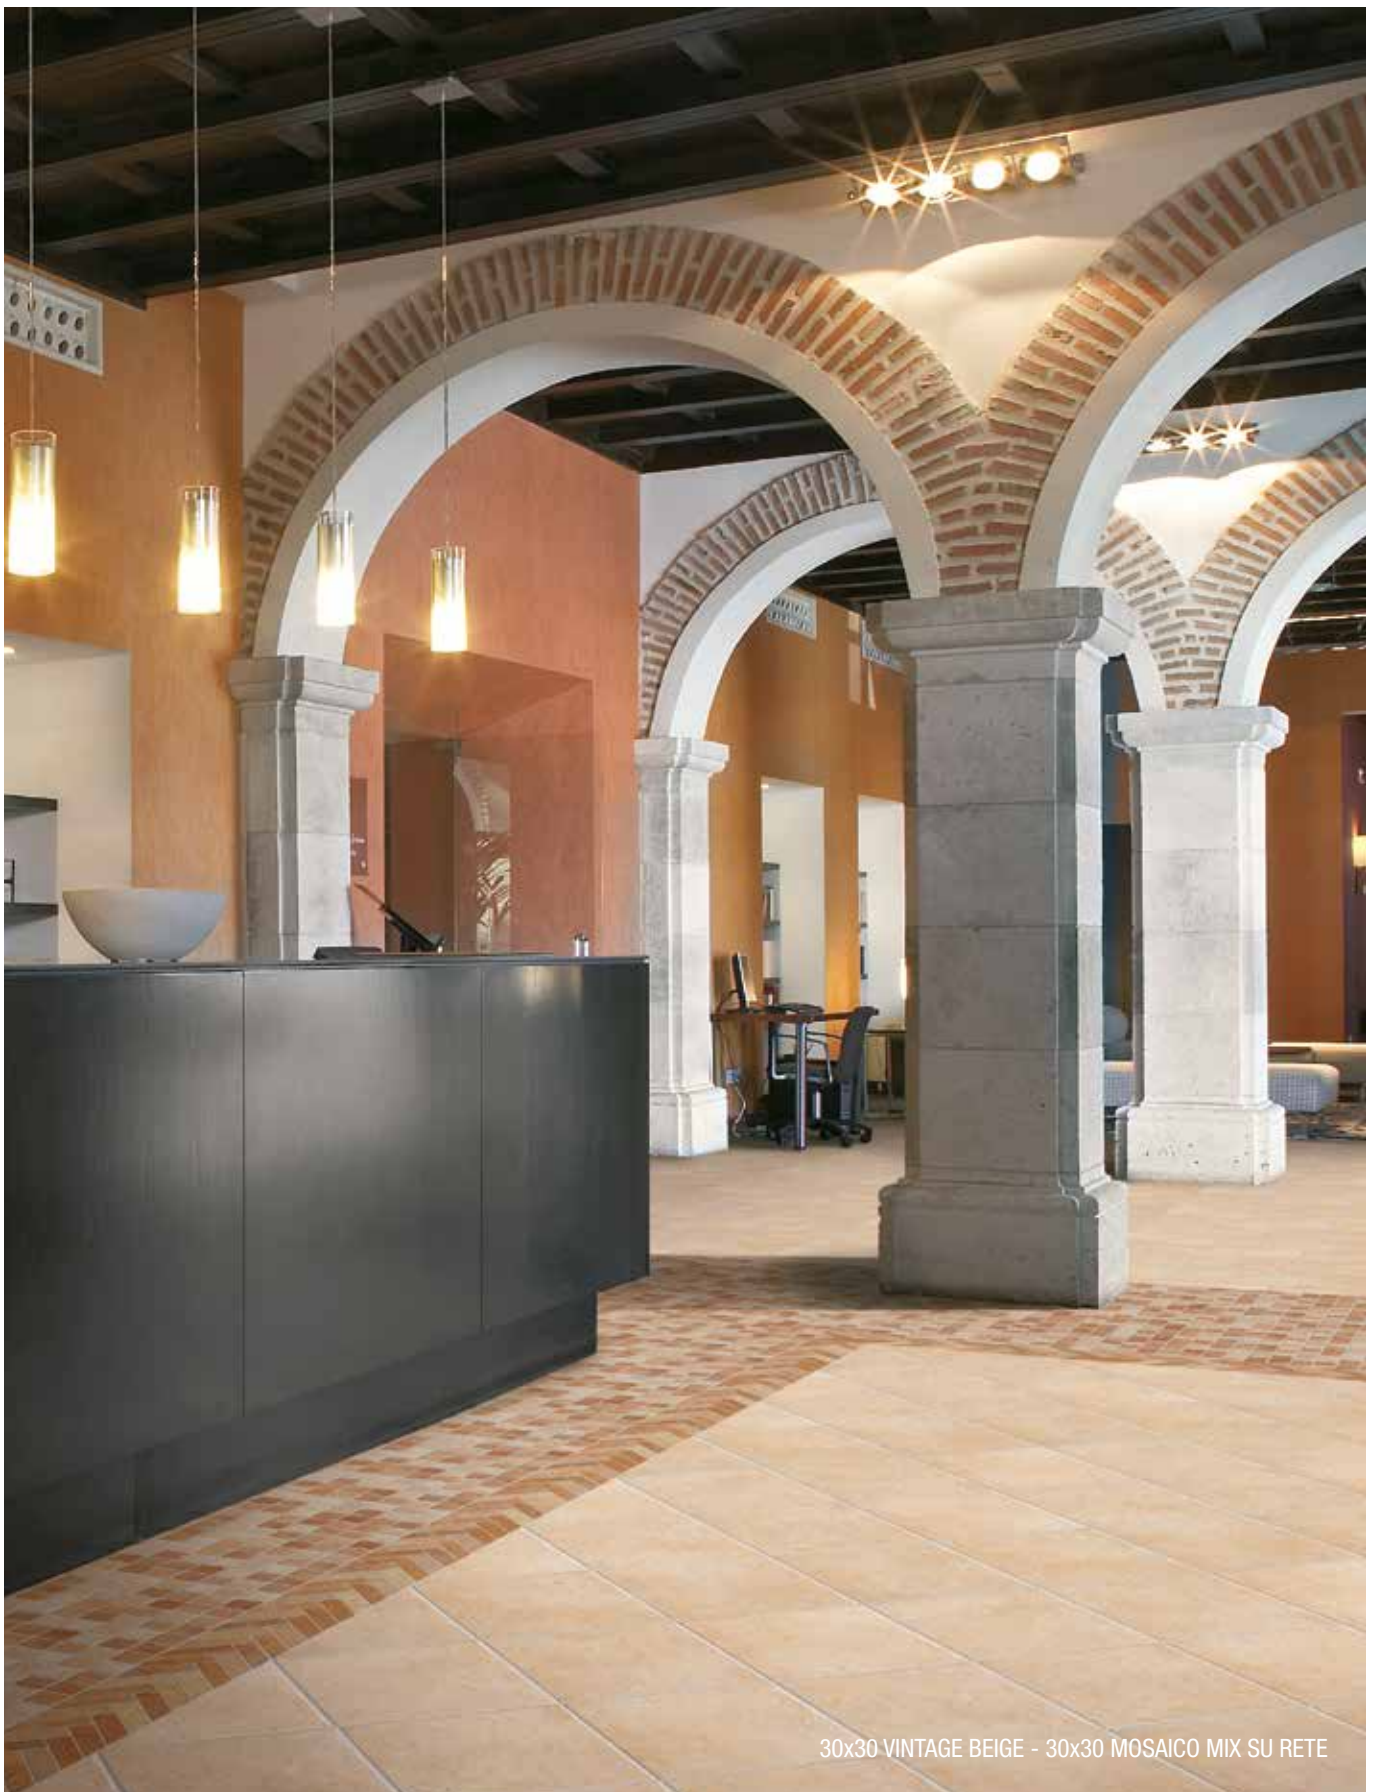

30x30 VINTAGE BEIGE - 30x30 MOSAICO MIX SU RETE