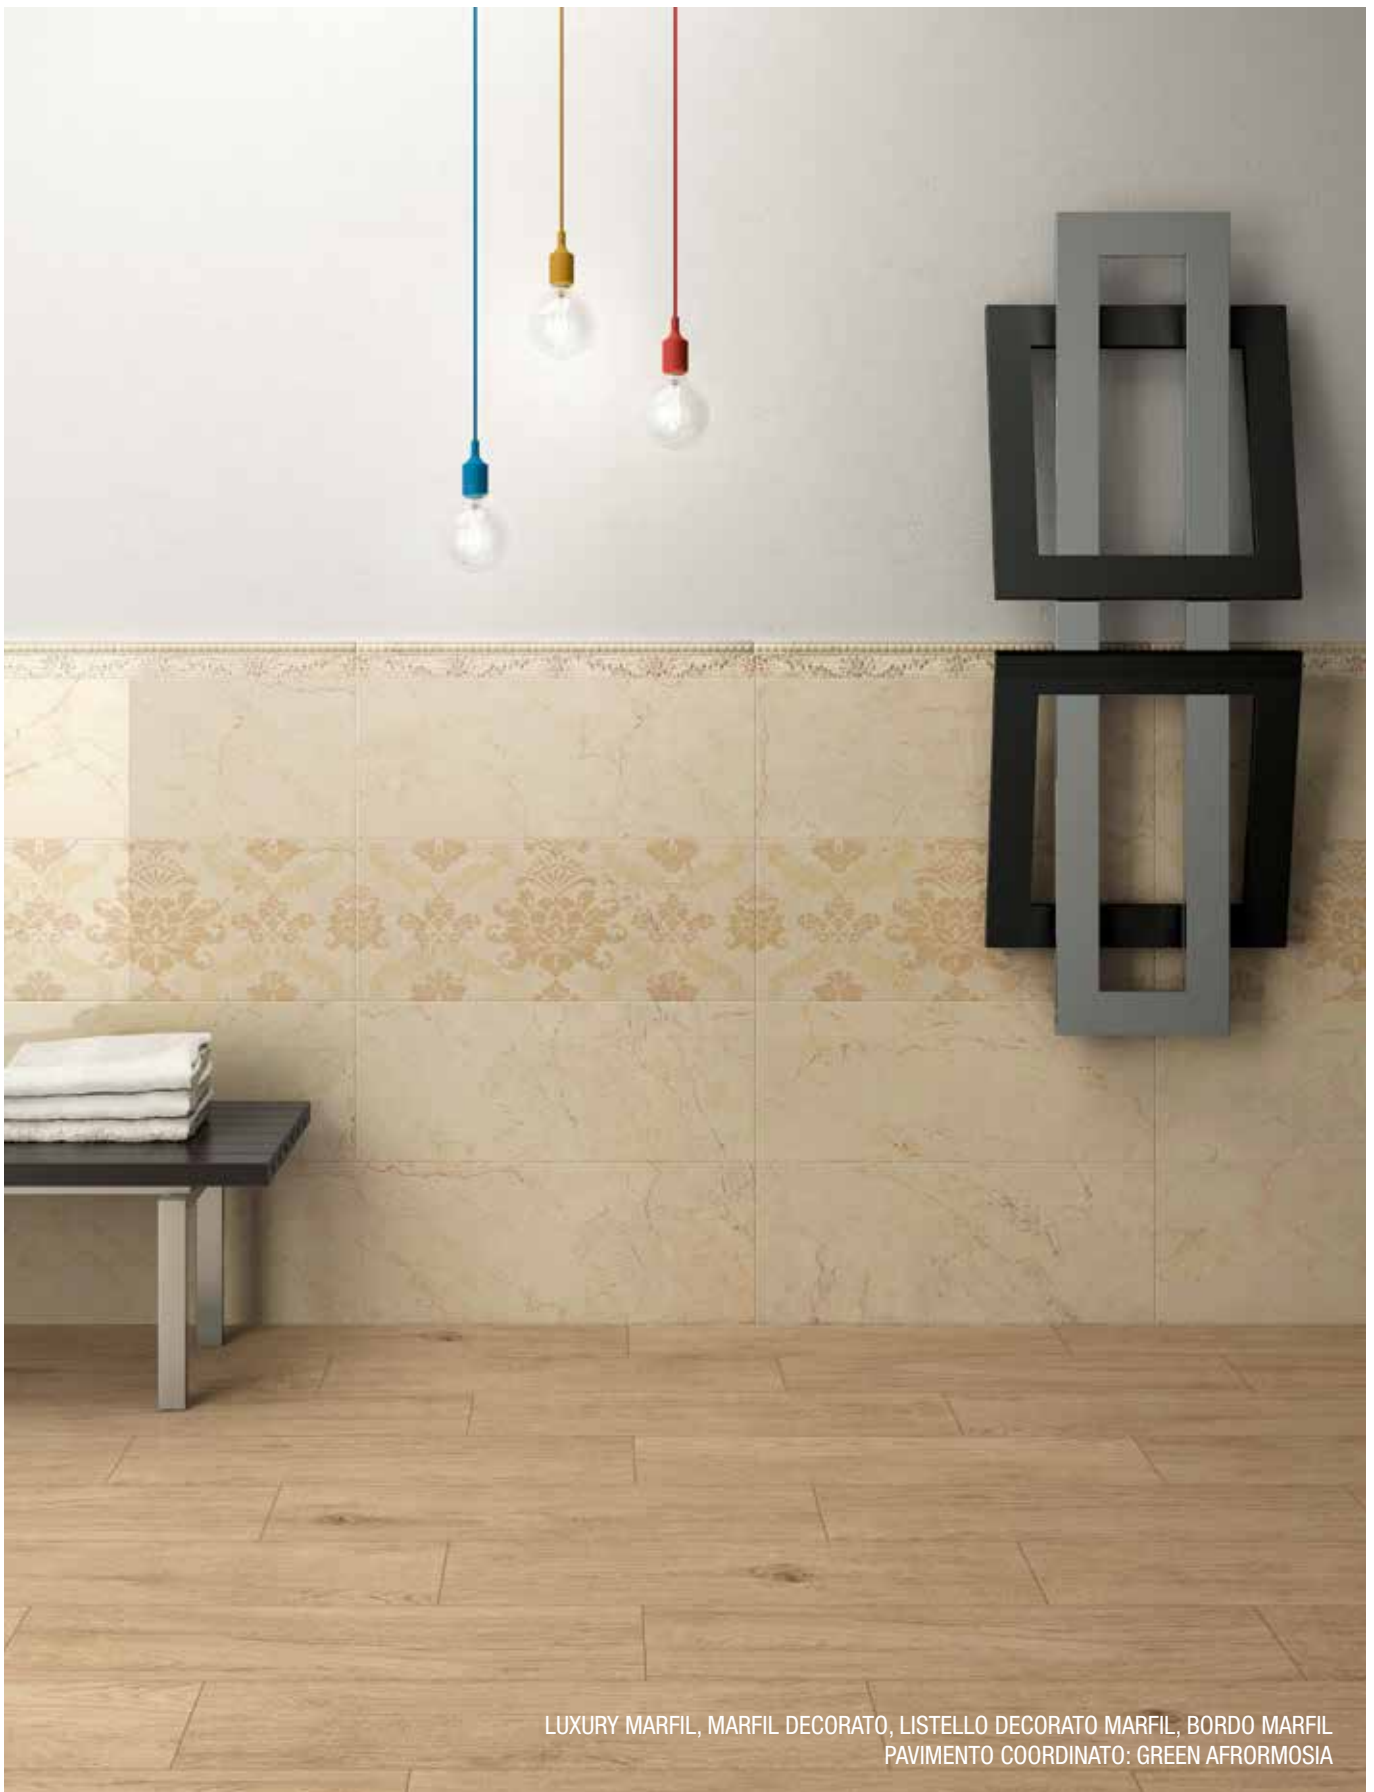

RIVESTIMENTI IN BITECH PASTA BIANCA

Bi-tech white-body coverings . Verkleidung aus weissscherbigem bitech . Revêtements muraux en Bitech pâte blanche

PAVIMENTI IN GRES PORCELLANATO

Porcelain stoneware floorings . Fußböden aus Feinsteinzeug . Revêtements de sol en grès cérame

SPESSORE . thickness . Stärke . épaisseur **8 MM**

LUXURY MARFIL, MARFIL DECORATO, LISTELLO DECORATO MARFIL, BORDO MARFIL
PAVIMENTO COORDINATO: GREEN AFRORMOSIA