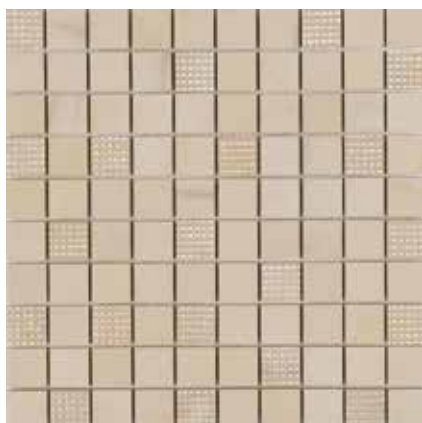

3075RPD LUXURY ROSA PORTOGALLO DECORATO 30x75

4575LDRP LISTELLO DECORATO ROSA PORTOGALLO 4,5x75

Pz x Box 6 92

2575BRP BORDO ROSA PORTOGALLO 2,5x75

Pz x Box 6 92

30MRP MOSAICO 30x30
ROSA PORTOGALLO

58
Pz x Box 6